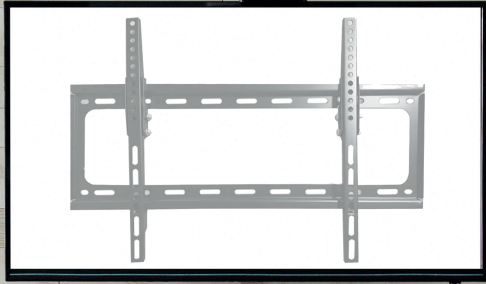

Soporte de TV

UNIVERSAL REGULABLE PARA PANTALLAS 23" A 55"
INSTALACIÓN EN MURO

cód.12175

 Soporta Hasta
40 Kilos

 VESA máxima
400x400

 Separación Max.
30mm.

 Soporte
Ajustable

Características

- ✓ Soporte Universal Ajustable
- ✓ VESA max. 400 x 400
- ✓ Soporta hasta 40 kilos
- ✓ Material resistente de gran calidad
- ✓ Estructura con perfiles de 1,2 mm distancia máxima al muro 30 mm.
- ✓ Inclinación 0° ~ 12°
- ✓ Espesor 1,2 mm
- ✓ Fácil instalación
- ✓ Garantía 1 año
- ✓ Instalación en muros
- ✓ Caja Incluye: Tornillos M4 X 14 X 4un./ Tornillos M5 x 14 x 4un / Golillas m5 x 4un./
- ✓ Tornillos M6 x 14 x 4un./ Tornillos M6x50 x 4un./ Tornillos M8x15 x 4 un./ Golillas M8 x 4un./ tarugos plásticos M10x50x4un./espaciador 5MMx4un./ bolsa tornillos separados./

Soporte de TV

UNIVERSAL FIJO PARA PANTALLAS 23" A 55"
INSTALACIÓN EN MURO